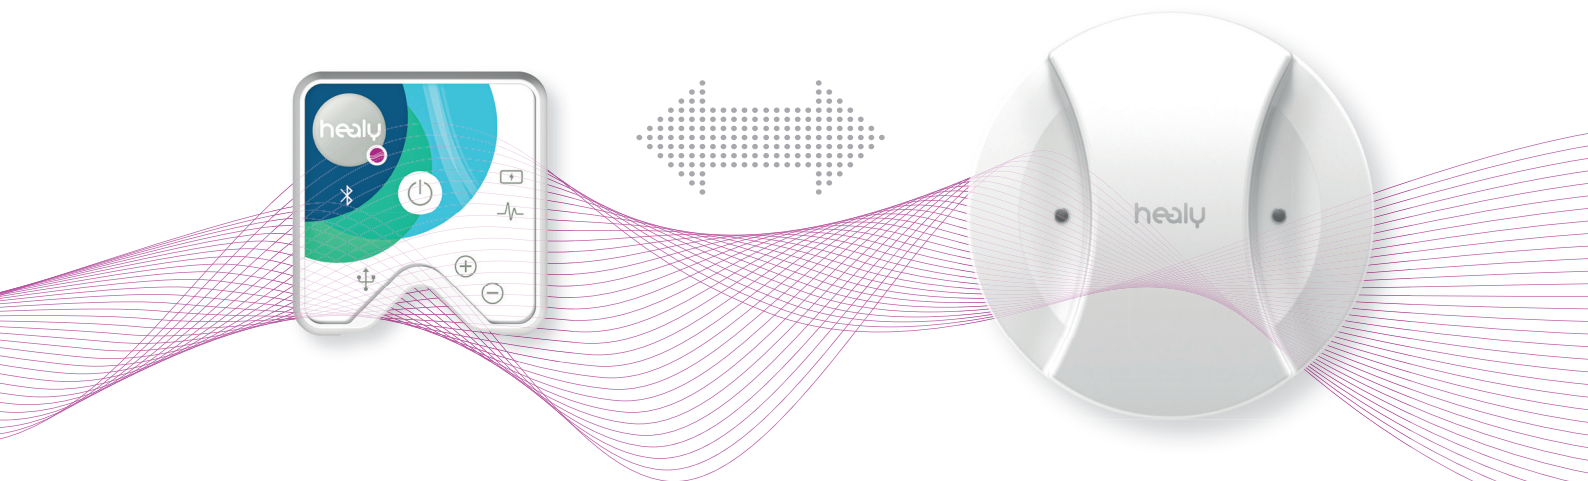

MagHealy

Wo die Kraft des Magnetfeldes auf ganzheitliches Wohlbefinden trifft

Die neueste Innovation von Healy World unterstützt dich dabei, deine Umgebung durch die Emission eines Magnetfeldes zu harmonisieren. Lerne MagHealy kennen. Leicht, tragbar und diskret erzeugt es positive Energie, wo auch immer du hingehst.

MagHealy ergänzt den ursprünglichen und sehr erfolgreichen Healy. Zusammen bilden sie eine kraftvolle Synergie. Wie ein Orchester, das eine Sinfonie der Frequenzen spielt.

Healy konzentriert sich auf das Bioenergetische Feld des Menschen und fördert das innere Wohlbefinden.

MagHealy spricht das Bioenergetische Feld des Raumes durch ein pulsierendes Magnetfeld an. Dieses zielt darauf ab, deine Umgebung zu harmonisieren.

Die elektrische Kraft und das magnetische Feld sind zwei sich ergänzende Aspekte wie das Yin und das Yang.

Leise im Gebrauch, überzeugend im Nutzen

Einzigartig in der Funktion, intuitiv in der Anwendung

MagHealy ist ein intelligentes, drahtloses Gerät. Es ist leicht, reisefreundlich und ermöglicht dir, dein Wohlbefinden über die MagHealy Mobile App zu steuern.