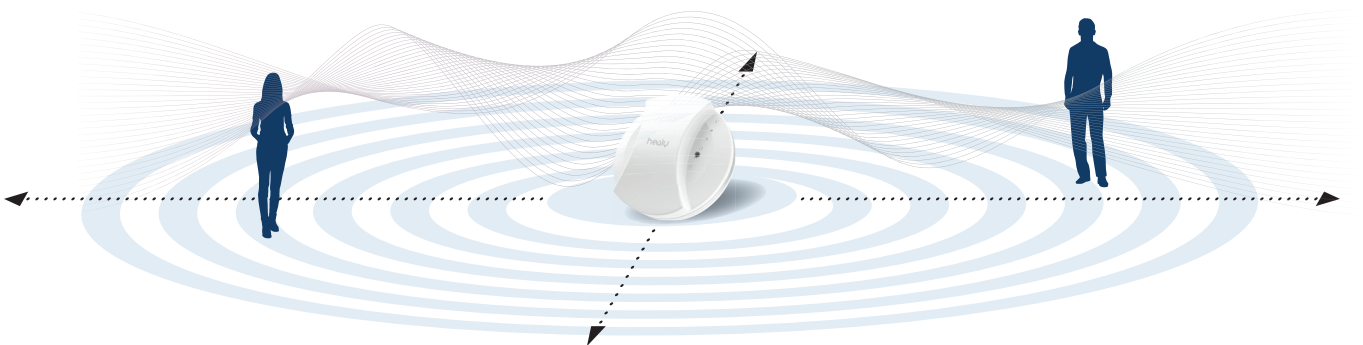

MagHealy Atmosphere

Nimmt positiven Einfluss auf den Raum

Dieses Modul verwendet quanten-analytische Frequenzen (QAF) (QAF) mit einem pulsierenden Magnetfeld, um deine Umgebung zu harmonisieren.

Es enthält 24 Programme, die dafür sorgen, dass du produktiv bist, Energie tankst und dich bei deinen täglichen Aktivitäten wohlfühlst.

Wirksam für Körper, Geist und Umgebung

MagHealy sendet in einem Umkreis von bis zu drei Metern. Die Reichweite kann sich durch Resonanz noch weiter erhöhen. So kannst du die Vorteile von Magnetfeldanwendungen in deiner gesamten Umgebung nutzen.